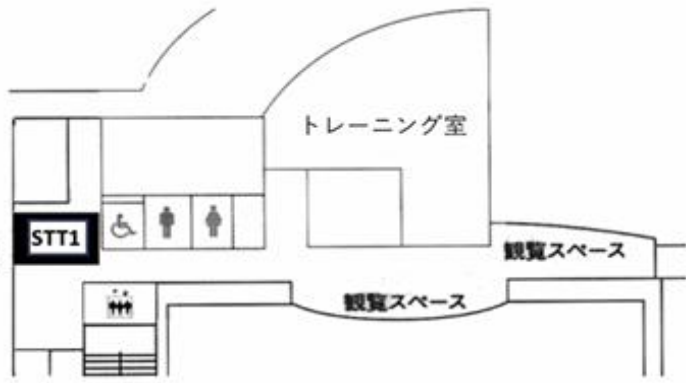

ハートピアかごしま

2階

2階
エレベーター前

アーチェリー場
***アーチェリー競技会場**

→アーチェリー場出入口

温水プール

グラウンド側
出入口

グラウンド
(臨時駐車場)

***卓球競技会場**

***ポッチャ競技会場**

倉庫
倉庫
倉庫
倉庫

→臨時駐車場出入口

民家

川沿い通路

1階

※ S T T = サウンドテーブルテニス