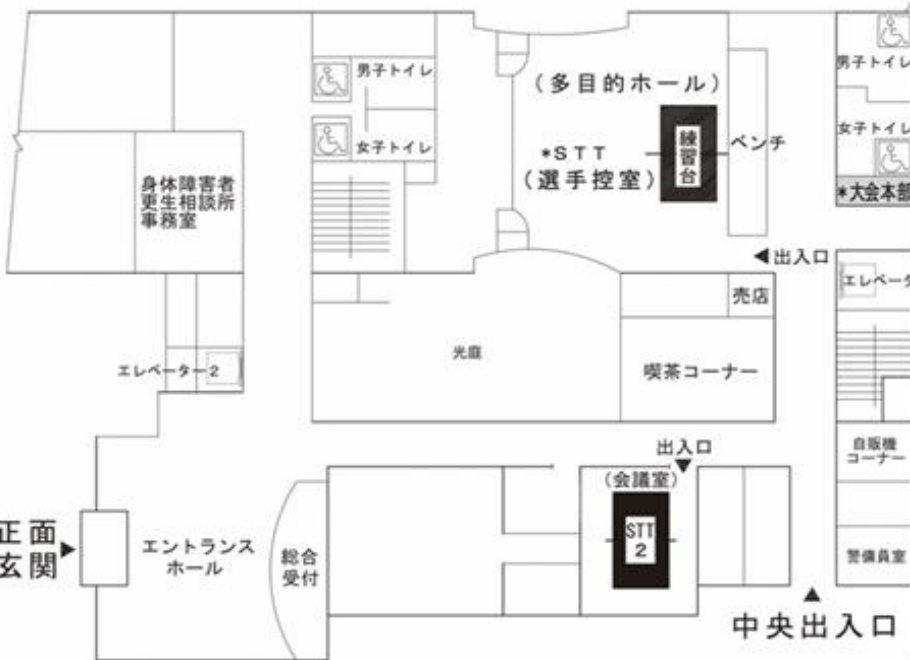

ハートピアかごしま

2階

2階
エレベーター前

アーチェリー場
***アーチェリー競技会場**

→アーチェリー場出入口

温水プール

グラウンド側
出入口

グラウンド
(臨時駐車場)

***卓球競技会場**

***ポッチャ競技会場**

倉庫
倉庫
倉庫
倉庫

→臨時駐車場出入口

民家

川沿い通路

1階

※ S T T = サウンドテーブルテニス