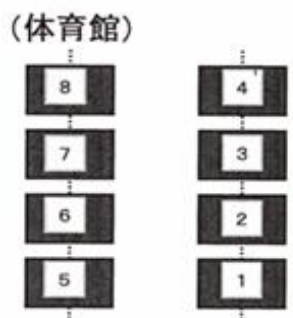

ハートピアかごしま

2階

2階
エレベーター前

アーチェリー場
***アーチェリー競技会場**

→アーチェリー場出入口

温水プール

グラウンド側
出入口

グラウンド
(臨時駐車場)

***卓球競技会場**

***ポッチャ競技会場**

倉庫
倉庫
倉庫
倉庫

→臨時駐車場出入口

民家

川沿い通路

1階

※ S T T = サウンドテーブルテニス