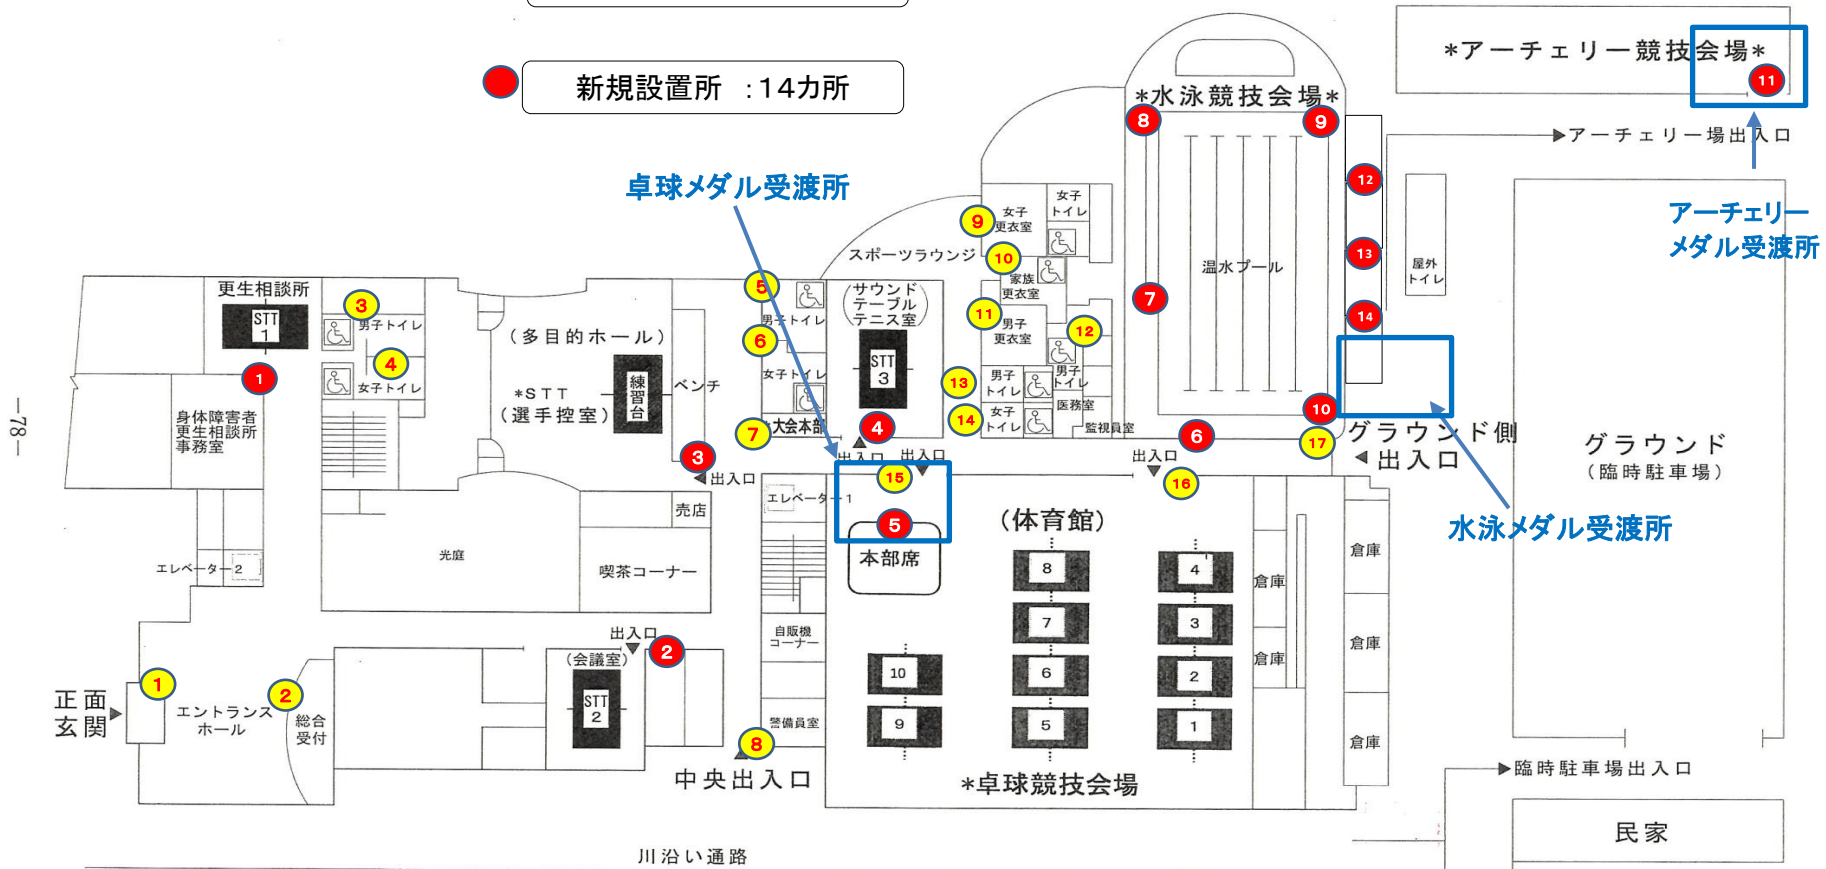

ハートピアかごしま

● 既存設置所 : 16カ所

● 新規設置所 : 14カ所

※ STT=サウンドテーブルテニス